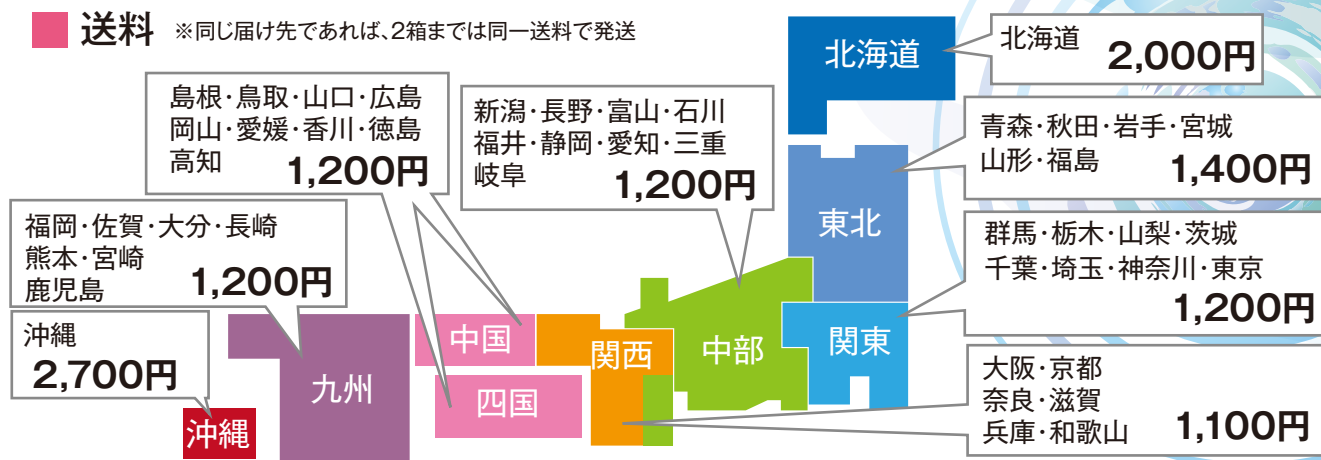

白鳳 はくほう

乳白色で酸味が少なく、
甘い果汁がたっぷりとお好評です。
ギフトに最適! 12個(4.0kg)

7/2 木

受付開始

清水白桃 しみずはくとう

甘い香り、白くて上品な印象。
甘みが強く、柔らかな果肉と溢れ出る
果汁が魅力です。 12個(4.0kg)

発送について

品種	発送予定時期
A、白鳳	7月7日~7月17日頃
	受付締切 7月10日
B、清水白桃	7月20日~7月31日頃
	受付締切 7月15日
C、川中島白桃	8月1日~8月12日頃
	受付締切 7月25日

商品内容

※全品種統一価格
※価格は消費税込となっております

品番	規格(入り数)	価格
1	12個(約4.0kg)	7,000円
2	13個(約4.0kg)	6,000円
3	15個(約4.0kg)	5,000円
4	9個(約3.0kg)	4,500円
5	6個(約2.0kg)	3,000円

送料 ※同じ届け先であれば、2箱までは同一送料で発送

あら川の桃申込書(宅配用)

ご依頼主様

ふりがな	電話番号	-	-
お名前	携帯番号	-	-
ご住所	〒		